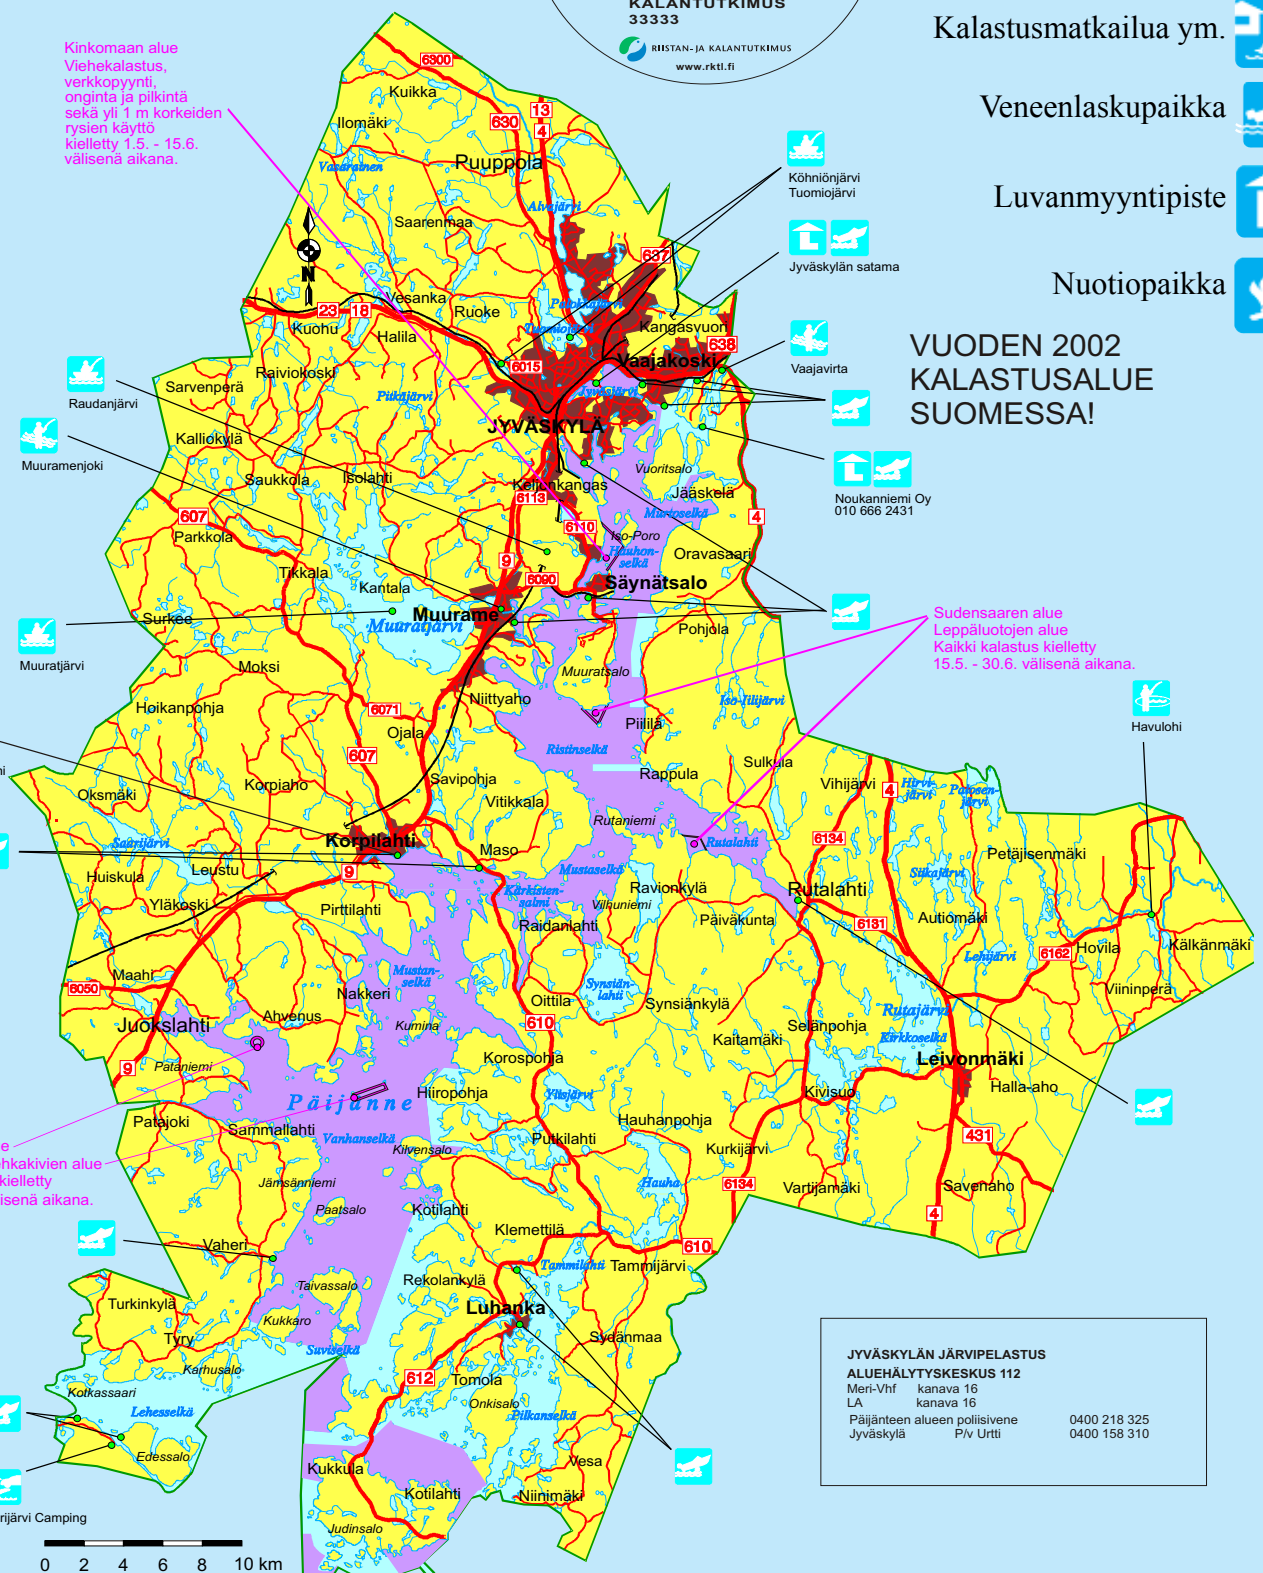

- Koski- ja jokikalastuskohteita
- Virkistyskalastusjärvi
- Onkilampiyrittäjä
- Kalastusmatkailua ym.
- Veneenlaskupaikka
- Luvanmyyntipiste
- Nuotiopaikka

VUODEN 2002 KALASTUSALUE SUOMESSA!

Kinkomaan alue Viehekalastus, verkkopyynti, onginta ja pilkintä sekä yli 1 m korkeiden rysten käyttö kielletty 1.5. - 15.6. välisenä aikana.

Sudensaaren alue Leppäluotojen alue Kaikki kalastus kielletty 15.5. - 30.6. välisenä aikana.

Livonluodon alue Harasaaren-Wehkakivien alue Kaikki kalastus kielletty 15.5. - 30.6. välisenä aikana.